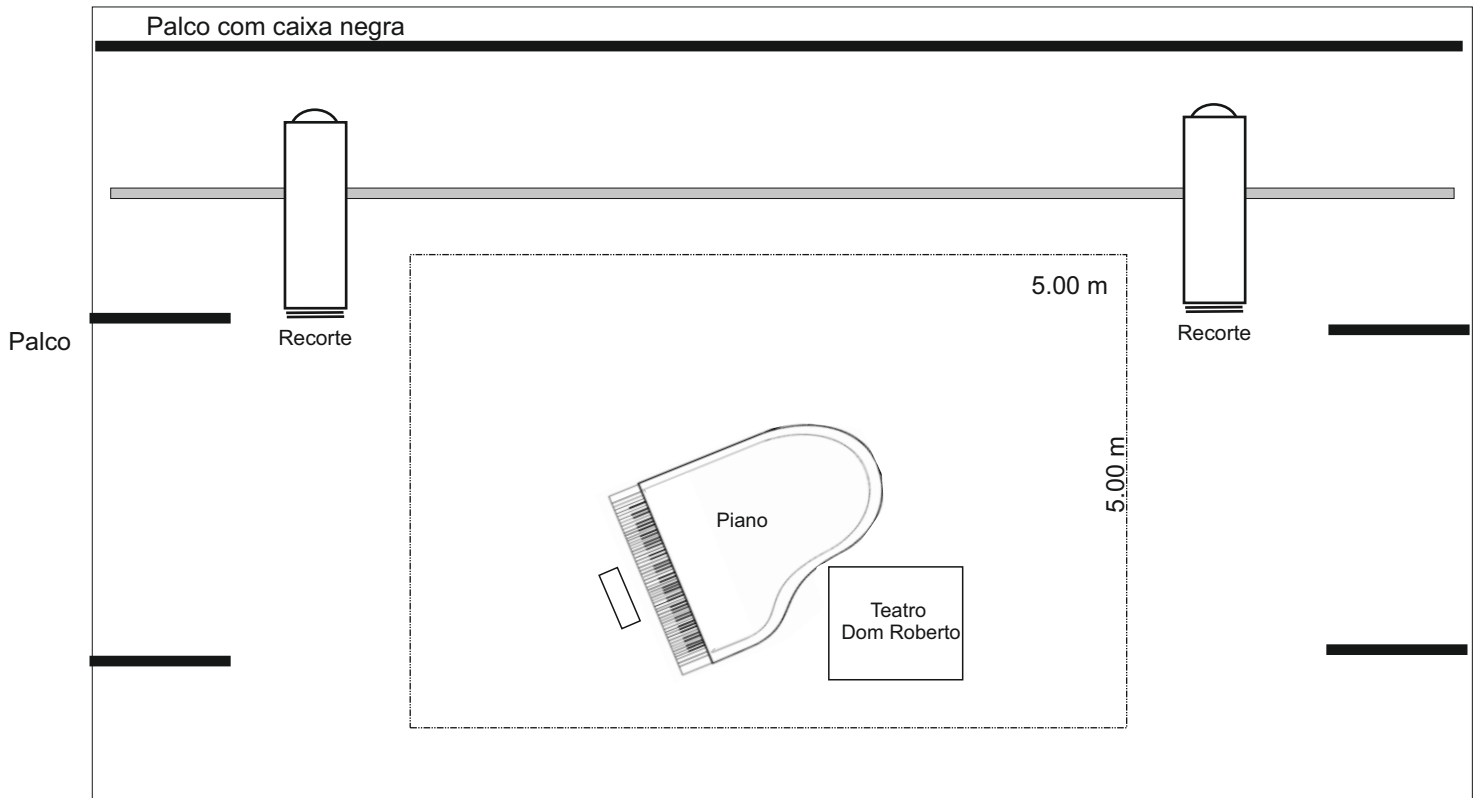

# Rider

Espectáculo : “ Consonância - Piano e Dom Roberto “

S.A.Marionetas - Teatro & Bonecos

Boca de Cena

Plateia

Legenda

Projectores

Recorte

- 4 recortes 15/32 ou equivalentes. pretende-se que um espaço de 5.00m X5.00mX3.00m seja iluminado em vários pontos separadamente

**6**

Som

- 1 Sistema de Som Standard.
- 1 Micro Headset
- Micros para amplificar som do piano, caso seja necessário.